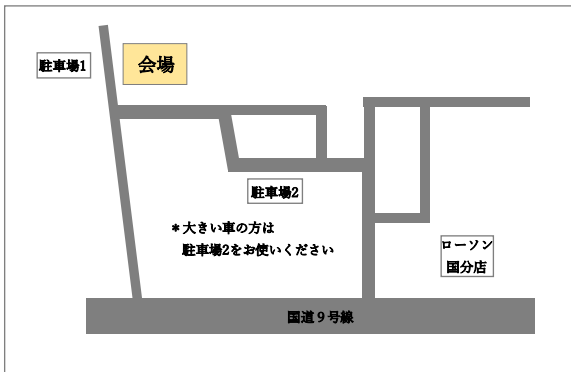

風景と暮らす家

完成見学会

[完全予約制 全8枠]

10:00~15:00

8/3 SAT 8/4 SUN

会場：浜田市国分町2204-36

22坪の平家

小さな家に大きな
風景を取り込み
光や風を
感じながら
2坪の中で
心地よく
そしてわく
わく
お家によろしく
しました

電話またはDMでご予約下さい

8/3 SAT
①10:00-11:00
②11:00-12:00
③13:00-14:00
④14:00-15:00

8/4 SUN
⑤10:00-11:00
⑥11:00-12:00
⑦13:00-14:00
⑧14:00-15:00

DM送信

森下建設本社
TEL 0855-92-1360